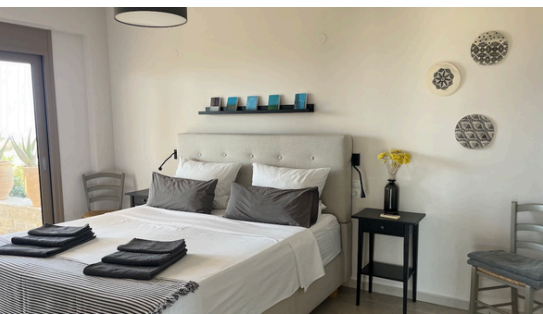

BEREITS VERGEBEN

VILLA PSILI

DZ IM OG MIT TERRASSE,
PANORAMABLICK AUF DAS MEER,
BETT 180 X 200 CM

PREIS: 1149 EUR*

BEREITS VERGEBEN

VILLA PSILI

KLEINES EZ IM OG
MIT MEERBLICK UND TERRASSE
BETT 140 X 200 CM

PREIS: 949 EUR*