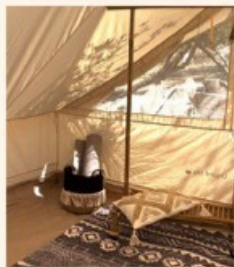

Glampingzelt 1

Das kleine Abenteuer im Olivenhain der Villa Psili: stylish zelten mit Meerblick

1 Bequemes Luftkissenbett mit Kopfteil, 140 x 200 cm, Strom, Ventilator, warme Aussendusche und WC am Psili-Pool. Zur Einzelnutzung 949 EUR*

Der Preis bezieht sich auf sieben Übernachtungen inklusive Frühstück und vier Abendessen.

Das Retreatprogramm wird separat abgerechnet.

Mehr Info: villa-psili.com