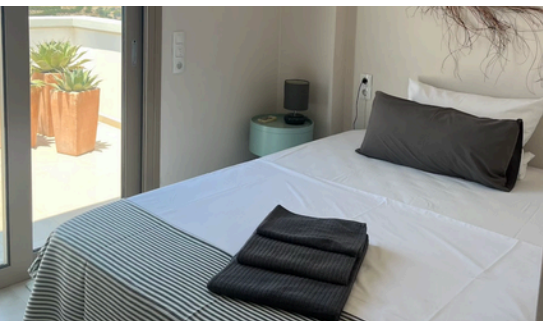

WOHNEN & ESSEN

FÜR MEHR EINDRÜCKE BESUCHE DIE WEBSEITEN:

- VILLA BARBARA WWW.VILLABARBARAPITSIDIA.COM
- VILLA PSILI WWW.VILLA-PSILI.COM
- VILLA CHELONA WWW.VILLACHELONA.COM

*DIE PREISE INKLUDIEREN EIN TÄGLICHES FRÜHSTÜCKS-BUFFET,
EINEN MITTAGS-SNACK SOWIE VIER ABENDESSEN.
DAS RETREAT-PROGRAMM WIRD SEPARAT ABGERECHNET.

VILLA PSILI

DZ IM OG MIT TERRASSE,
PANORAMABLICK AUF DAS MEER,
BETT 180 X 200 CM

PREIS: 1149 EUR*

VILLA PSILI

KLEINES EZ IM OG
MIT MEERBLICK UND TERRASSE
BETT 140 X 200 CM

PREIS: 949 EUR*

VILLA PSILI

DOPPELZIMMER IM UG MIT ENSUITE-BAD UND
TERRASSE, BLICK IN DEN OLIVENHAIN
BETT 180 X 200 CM

PREIS: 1149 EUR*