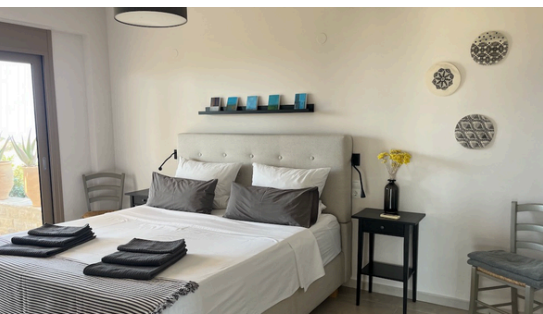

VILLA PSILI

DZ IM OG MIT TERRASSE,
PANORAMABLICK AUF DAS MEER,
BETT 180 X 200 CM

PREIS: 1149 EUR*

VILLA PSILI

KLEINES EZ IM OG
MIT MEERBLICK UND TERRASSE
BETT 140 X 200 CM

PREIS: 949 EUR*

VILLA PSILI

DOPPELZIMMER IM UG MIT ENSUITE-BAD UND
TERRASSE, BLICK IN DEN OLIVENHAIN
BETT 180 X 200 CM